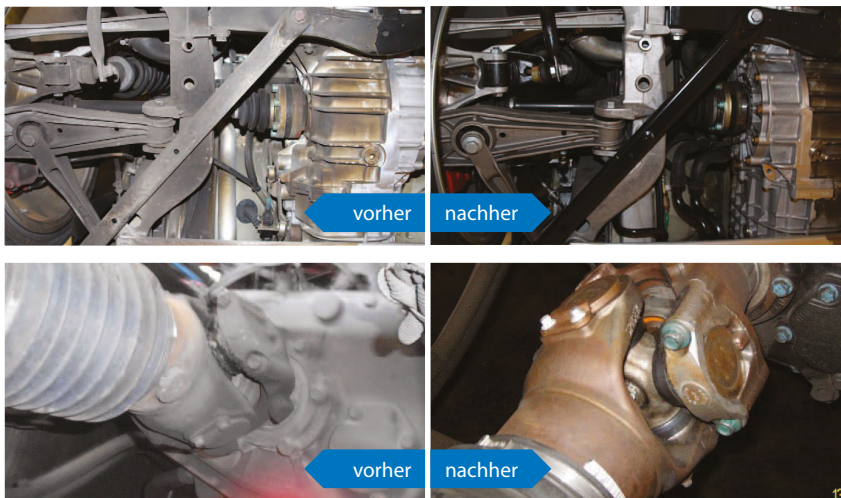

Trockeneisstrahlen von öffentlichen Verkehrsmitteln

Reduzierung von Ausfallzeiten und Störungen

Zuverlässigkeit ist der Schlüssel zu einem erfolgreichen Verkehrssystem. Ein geeignetes Wartungsprogramm stellt sicher, dass Probleme behoben werden, bevor sie zu Störungen und Ausfallzeiten führen. Saubere Motoren, Steuerungen und elektrische Geräte sind entscheidend für einen zuverlässigen und leistungsstarken Betrieb.

Die Trockeneisreinigung bietet einen nicht leitfähigen, umweltfreundlichen Reinigungsprozess, der rückstandsfrei ist und keine Nebenprodukte verursacht. Es ist vielseitig genug, um sowohl empfindliche elektrische Geräte ohne Beschädigung zu reinigen, als auch aggressiv genug, um dickes Fett und verbrannten Kohlenstoff von harten Metalloberflächen zu entfernen.